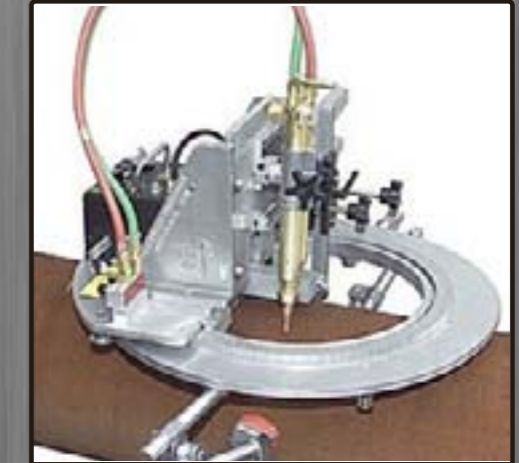

Cepillo Manual de  
Bronce

Cepillo Manual de  
Acero

Soldadora Infra  
TH-300 AC

Soldadora Infra  
TH-320 AC/DC

Soldadora Infra  
MI 2-300 CA/CD

Soldadora Infra  
MI 3-475 CD

Soldadora Infra  
MIG MM 261

Soldadora Induwar  
STICK / TIG WSM - 200

Soldadora Induwar  
MIG STAR 250

Máquina de Corte  
Bug-o

**Thermal Arc:** Un nuevo estándar para la entrega de equipo de soldadura portátil 3-en-1 MIG, STICK y TIG en un sistema portátil integrado.

**La Soldadora Fabricator ® 181i** es una maquina portátil, diseñada para entregar de 10 a 180 amperios de corriente Continua 230 voltios 60HZ.